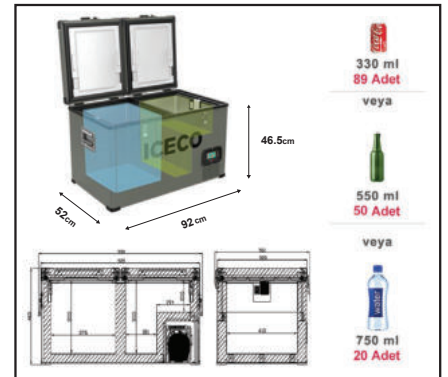

YCD45S 12/24Volt 43 Litre Outdoor Kompresörlü Oto Buzdolabı

- Tüm araçlarda kullanım imkânı,
- -18°C ile +10° dereceye kadar soğutma ve dondurabilme,
- LED aydınlatmalı dijital gösterge (Termostat),
- A+ enerji sınıfı ile minimum enerji tüketimi,
- 1,5 litrelik şişeler rahatlıkla dik ve yatay şekilde konulabilir,
- Çift taraflı entegre tutma kolu sayesinde kolay taşıma,
- 220 volt kullanım için YCD80W satın alınmalıdır,

Fiyat 500 $

YCD60S 12/24Volt 56 Litre Outdoor Kompresörlü Oto Buzdolabı

- Tüm araçlarda kullanım imkânı,
- -18°C ile +10° dereceye kadar soğutma ve dondurabilme,
- LED aydınlatmalı dijital gösterge (Termostat),
- A+ enerji sınıfı ile minimum enerji tüketimi,
- 2,5 litrelik şişeler rahatlıkla dik ve yatay şekilde konulabilir,
- Çift taraflı entegre tutma kolu sayesinde kolay taşıma,
- 220 volt kullanım için YCD80W satın alınmalıdır,

Fiyat 530 $

YD42 12/24Volt 42 Litre 3'ü 1 Arada Outdoor Kompresörlü Oto Buzdolabı

- Soğutucu, Dondurucu ve Buzluk olarak kullanım imkânı,
- Tüm araçlarda kullanım imkânı,
- -18°C ile +10° dereceye kadar soğutma ve dondurabilme,
- LED aydınlatmalı dijital gösterge (Termostat),
- A+ enerji sınıfı ile minimum enerji tüketimi,
- 1,5 litrelik şişeler rahatlıkla dik ve yatay şekilde konulabilir,
- 220 volt kullanım için YCD80W satın alınmalıdır,

Fiyat 643 $

YCD90 12/24Volt 220Volt 90 Litre Çift Bölmeli Outdoor Kompresörlü Oto Buzdolabı/Dondurucu

- -18°C ile +10° dereceye kadar soğutma ve dondurabilme,
- LED aydınlatmalı dijital gösterge (Termostat),
- Mobil uygulama üzerinden buzdolabını kontrol edebilme,
- Çift taraflı entegre tutma kolu sayesinde kolay taşıma,
- Her iki bölmeyi soğutucu veya dondurucu olarak kullanma,
- 2,5 litrelik şişeler rahatlıkla dik şekilde konula bilinir,

Fiyat 981 $