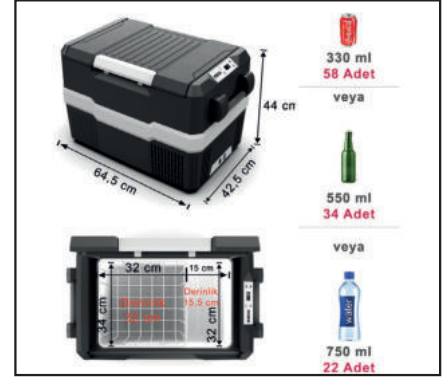

YCD45S 12/24Volt 43 Litre Outdoor Kompresörlü Oto Buzdolabı

- Tüm araçlarda kullanım imkânı,
- -18°C ile +10° dereceye kadar soğutma ve dondurabilme,
- LED aydınlatmalı dijital gösterge (Termostat),
- A+ enerji sınıfı ile minimum enerji tüketimi,
- 1,5 litrelik şişeler rahatlıkla dik ve yatay şekilde konulabilir,
- Çift taraflı entegre tutma kolu sayesinde kolay taşıma,
- 220 volt kullanım için YCD80W satın alınmalıdır,

Fiyat 500 $

YCD60S 12/24Volt 56 Litre Outdoor Kompresörlü Oto Buzdolabı

- Tüm araçlarda kullanım imkânı,
- -18°C ile +10° dereceye kadar soğutma ve dondurabilme,
- LED aydınlatmalı dijital gösterge (Termostat),
- A+ enerji sınıfı ile minimum enerji tüketimi,
- 2,5 litrelik şişeler rahatlıkla dik ve yatay şekilde konulabilir,
- Çift taraflı entegre tutma kolu sayesinde kolay taşıma,
- 220 volt kullanım için YCD80W satın alınmalıdır,

Fiyat 530 $

YD42 12/24Volt 42 Litre 3'ü 1 Arada Outdoor Kompresörlü Oto Buzdolabı

- Soğutucu, Dondurucu ve Buzluk olarak kullanım imkânı,
- Tüm araçlarda kullanım imkânı,
- -18°C ile +10° dereceye kadar soğutma ve dondurabilme,
- LED aydınlatmalı dijital gösterge (Termostat),
- A+ enerji sınıfı ile minimum enerji tüketimi,
- 1,5 litrelik şişeler rahatlıkla dik ve yatay şekilde konulabilir,
- 220 volt kullanım için YCD80W satın alınmalıdır,

Fiyat 643 $

YCD90 12/24Volt 220Volt 90 Litre Çift Bölmeli Outdoor Kompresörlü Oto Buzdolabı/Dondurucu

- -18°C ile +10° dereceye kadar soğutma ve dondurabilme,
- LED aydınlatmalı dijital gösterge (Termostat),
- Mobil uygulama üzerinden buzdolabını kontrol edebilme,
- Çift taraflı entegre tutma kolu sayesinde kolay taşıma,
- Her iki bölmeyi soğutucu veya dondurucu olarak kullanma,
- 2,5 litrelik şişeler rahatlıkla dik şekilde konula bilinir,

Fiyat 981 $