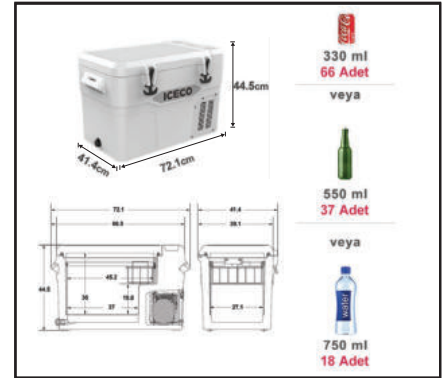

YCD90 12/24Volt 220Volt 90 Litre Çift Bölmeli Outdoor Kompresörlü Oto Buzdolabı/Dondurucu