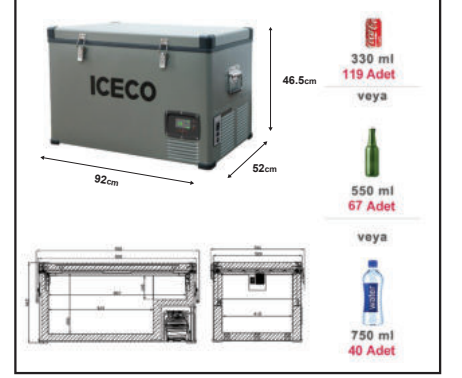

YCD99 12/24Volt 220Volt 99 Litre Tek Bölmeli Outdoor Kompresörlü Oto Buzdolabı/Dondurucu

- -18°C ile +10° dereceye kadar soğutma ve dondurabilme,
- LED aydınlatmalı dijital gösterge (Termostat),
- Mobil uygulama üzerinden buzdolabını kontrol edebilme,
- Çift taraflı entegre tutma kolu sayesinde kolay taşıma,
- 2,5- 5 litrelik şişeler rahatlıkla dik veya yatay şekilde konulabilir,

Fiyat 899 $

YCD80W 220Volt/12Volt 6Ah Dönüştürücü Adaptör

- 80Watt'a kadar güç sağlar,
- Kompakt, küçük ve hafif olması rahat kullanım sağlar,
- ABS plastik yapı sayesinde üstün dayanıklılık,
- Giriş Voltajı 220-240 Volt AC- 2.0Ah.,
- Çıkış Voltajı 13,5Volt DC 80Watt,
- Elektrik akımı yükselip düşse de ürünüze zarar vermez,
- CE/TÜV/GS gibi tüm uluslararası kalite sertifikalarına sahiptir,

Fiyat 47 $