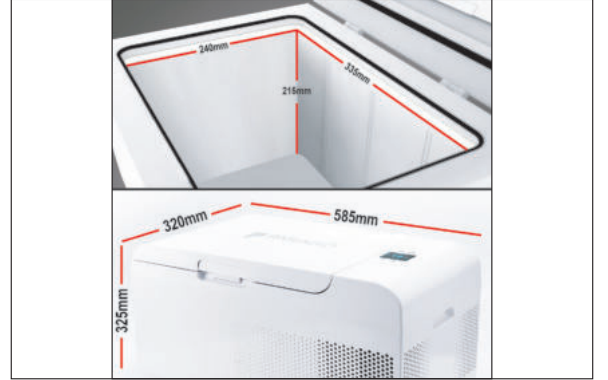

- 1 litrelik şişeler rahatlıkla dik şekilde konulabilir,
- -18°C ile +10° dereceye kadar soğutma ve dondurabilme,
- Soğutucu hazneyi bölümlere bölünebilir kullanabilme imkânı,
- A+ enerji sınıfı ile minimum enerji tüketimi,
- Dokunmatik LED aydınlatmalı Dijital gösterge,

Fiyat 400 $