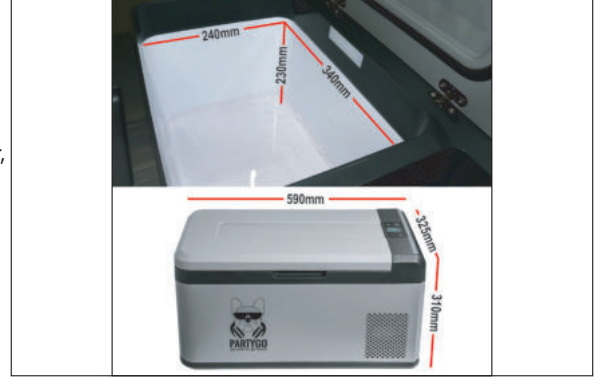

- 1 litrelik şişeler rahatlıkla dik şekilde konulabilir,
- 15 dakikada oda sıcaklığından 0°C dereceye kadar soğutur,
- -18°C ile +10° dereceye kadar soğutma ve dondurabilme,
- A+ enerji sınıfı ile minimum enerji tüketimi,
- Dokunmatik LED aydınlatmalı Dijital gösterge,

Fiyat 314 $