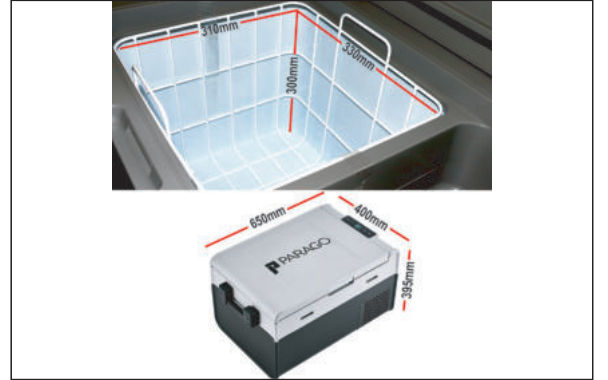

- 1 litrelik şişeler rahatlıkla dik şekilde konula bilinir,
- 15 dakikada oda sıcaklığından 0°C dereceye kadar soğutur,
- -18°C ile +10° dereceye kadar soğutma ve dondurabilme,
- A+ enerji sınıfı ile minimum enerji tüketimi,
- Yüksek hassasiyetli LED aydınlatmalı Dijital gösterge

Fiyat 440 $