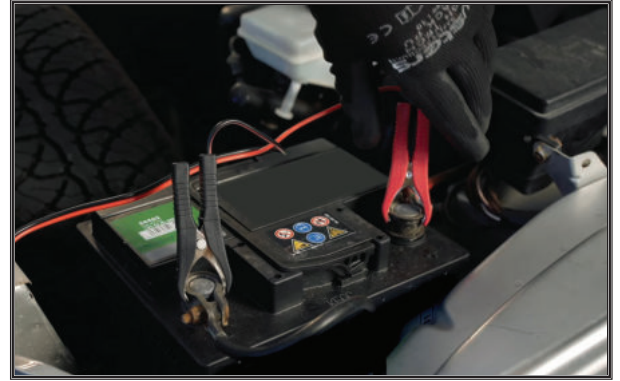

Fiyat 68 €

SXA29 Akü Şarj Bağlantı Kısaçları

- STANLEY Akü Şarj ve Bakım cihazlarınızı sabit olarak akünüze bağlamanızı, akünüzü şarj etmenizi ve bakım yapmanızı sağlar,
- STANLEY PLUG CHARGE GO özellikli bağlantı sistemi ile hızlı ve güvenle akü şarj cihazınıza bağlama imkânı,
- 30cm uzunluğunda kablosu sayesinde ulaşılması zor yerlerdeki akülerinize bağlayıp akünüzü kolayca şarj etme imkânı,
- STANLEY SXA25 ve SXA26 kodlu Akü Şarj ve bakım ürünleri ile uyumludur.

Fiyat 10 €

SXA30 Halka Terminalli Akü Şarj Bağlantı Kablosu

- STANLEY Akü Şarj ve Bakım cihazlarınızı sabit olarak akünüze bağlamanızı, akünüzü şarj etmenizi ve bakım yapmanızı sağlar,
- STANLEY PLUG CHARGE GO özellikli bağlantı sistemi ile hızlı ve güvenle akü şarj cihazınıza bağlama imkânı,
- Aracın zarar görmesini önleyen 10A'lık değiştirilebilir sigorta içerir,
- STANLEY SXA25 ve SXA26 kodlu Akü Şarj ve bakım ürünleri ile uyumludur.

Fiyat 8 €

SXA31 Halka Terminalli Akü Şarj Bağlantı Kablosu ve Akü Şarj Göstergesi

- STANLEY Akü Şarj ve Bakım cihazlarınızı sabit olarak akünüze bağlamanızı, akünüzü şarj etmenizi ve bakım yapmanızı sağlar,
- STANLEY PLUG CHARGE GO özellikli bağlantı sistemi ile hızlı ve güvenle akü şarj cihazınıza bağlama imkânı,
- %30-60 ve 100'lük artışlarla akününüzün şarj seviyesi hakkında bilgi sağlar, kablo uzunluğu 30 cm dir,
- STANLEY SXA25 ve SXA26 kodlu Akü Şarj ve bakım ürünleri ile uyumludur.