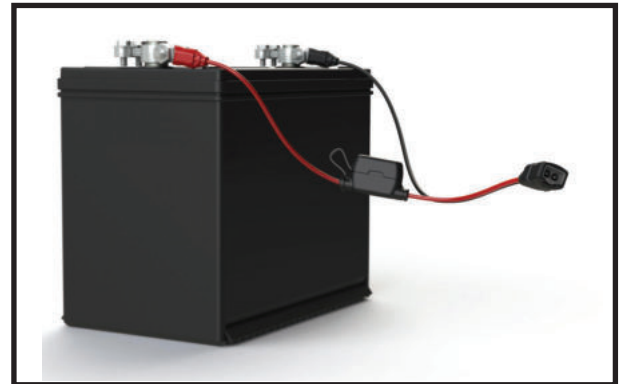

Fiyat 68 €

SXA29 Akü Şarj Bağlantı Kısaçları

- STANLEY Akü Şarj ve Bakım cihazlarınızı sabit olarak akünüze bağlamanızı, akünüzü şarj etmenizi ve bakım yapmanızı sağlar,
- STANLEY PLUG CHARGE GO özellikli bağlantı sistemi ile hızlı ve güvenle akü şarj cihazınıza bağlama imkânı,
- 30cm uzunluğunda kablosu sayesinde ulaşılması zor yerlerdeki akülerinize bağlayıp akünüzü kolayca şarj etme imkânı,
- STANLEY SXA25 ve SXA26 kodlu Akü Şarj ve bakım ürünleri ile uyumludur.

Fiyat 10 €

SXA30 Halka Terminalli Akü Şarj Bağlantı Kablosu

- STANLEY Akü Şarj ve Bakım cihazlarınızı sabit olarak akünüze bağlamanızı, akünüzü şarj etmenizi ve bakım yapmanızı sağlar,
- STANLEY PLUG CHARGE GO özellikli bağlantı sistemi ile hızlı ve güvenle akü şarj cihazınıza bağlama imkânı,
- Aracın zarar görmesini önleyen 10A'lık değiştirilebilir sigorta içerir,
- STANLEY SXA25 ve SXA26 kodlu Akü Şarj ve bakım ürünleri ile uyumludur.

Fiyat 8 €

SXA31 Halka Terminalli Akü Şarj Bağlantı Kablosu ve Akü Şarj Göstergesi

- STANLEY Akü Şarj ve Bakım cihazlarınızı sabit olarak akünüze bağlamanızı, akünüzü şarj etmenizi ve bakım yapmanızı sağlar,
- STANLEY PLUG CHARGE GO özellikli bağlantı sistemi ile hızlı ve güvenle akü şarj cihazınıza bağlama imkânı,
- %30-60 ve 100'lük artışlarla akününüzün şarj seviyesi hakkında bilgi sağlar, kablo uzunluğu 30 cm dir,
- STANLEY SXA25 ve SXA26 kodlu Akü Şarj ve bakım ürünleri ile uyumludur.

Fiyat 16 €

SXA32 12V Araç Çakmaklık Uçlu Akü Şarj Bağlantı Kablosu

- STANLEY Akü Şarj ve Bakım cihazlarının araç çakmaklığına takılarak, aracınızın aküsünü şarj etmenizi ve bakım yapmanızı sağlar,
- STANLEY PLUG CHARGE GO özellikli bağlantı sistemi ile hızlı ve güvenle akü şarj cihazınıza bağlama imkânı,
- 30cm uzunluğunda kablosu sayesinde çakmaklık soketine bağlayıp ihtiyaç halinde akünüzü kolayca şarj etme imkânı,
- STANLEY SXA25 ve SXA26 kodlu Akü Şarj ve bakım ürünleri ile uyumludur.