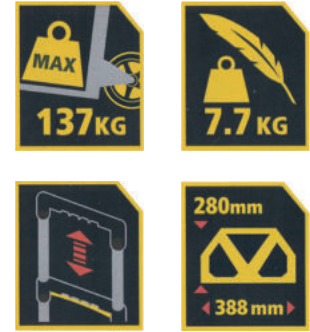

PC509 250Kg Profesyonel Paket Taşıma Arabası

- Paslanmaz çelik gövde profili ile sağlam gövde,
- Ağır hizmet tipi sağlam ve dayanıklı 4 tekerlek,
- Katlanabilir çelik tutma kolu sayesinde kolay kullanım,
- Sessiz kauçuk lastikler sayesinde konforlu kullanım,

Fiyat 140 $

MT519 150/200Kg Endüstriyel Çok Fonksiyonlu El Arabası

- Endüstriyel kullanıma uygun profesyonel el arabası,
- Hafif ve son derece dayanıklı sağlam çelik gövde,
- Özel merdiven desteği,
- Sessiz havalı lastikler sayesinde konforlu kullanım,

Fiyat 98 $

FT585 70/137Kg Çok Fonksiyonlu Katlanır El Arabası

- Darbeye emen polipropilenden bağlantı noktaları,
- Hafif ve son derece dayanıklı sağlam çelik gövde,
- Saniyeler içinde taşıma arabasına dönüştürülür,
- Sessiz kauçuk lastikler sayesinde konforlu kullanım,

Fiyat 115 $

PC527 150Kg Profesyonel Paket Taşıma Arabası

- Endüstriyel kullanıma uygun profesyonel el arabası,
- Ağır hizmet tipi sağlam ve dayanıklı 4 tekerlek,
- Katlanabilir çelik tutma kolu sayesinde kolay kullanım,
- Sessiz kauçuk lastikler sayesinde konforlu kullanım,

Fiyat 69 $