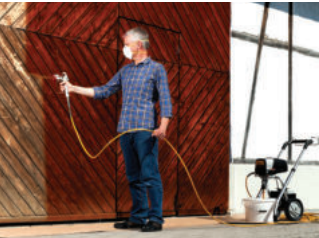

- Moto Gücü 800 W
- Basınç Miktarı 200 Bar
- Max. Debi 1,3 lt/dk
- Hortum Uzunluğu 15 m
- Ağırlık 13 kg

Fiyat 1600 €

High Efficiency Airless

Yenilikçi bu teknoloji sayesinde kullanıcı püskürtme basıncında maksimum kontrol, hassas ve temiz boya yapma imkanına sahip olur