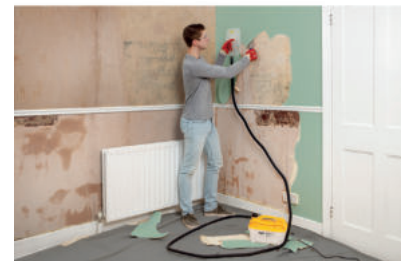

Isı yalıtımlı buhar hortumundan dolayı yüksek iş güvenliği