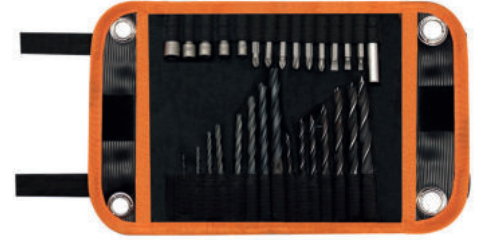

WA1102

- 1.5/2.0/2.5/3.0/3.5/4.0/4.5/5.0/6.0/6.5/7,0/7.5/8.0/10.0mm matkapları içerir.

Fiyat:25€

30 Parça Delme, Vidalama, Lokma Uç Seti

WA1108

- 2/3/4/5/6/7/8/10mm HSS Metal – Alüminyum Delme Uçları
- 4/5/6/7/8/10mm Ahşap Delme
- 5/6/8/9/10mm CR-V Lokma Uçları
- 60mm Manyetik Bits CT-V Uza
- 50mm PH1, PH2, PH3 CR-V Yıldız Vidalama Uçları
- 50mm PZ1, PZ2, PZ3 CR-V Yıldız Vidalama Uçları
- 50mm SL1, SL2, SL3 CR-V Düz Vidalama Uçları
- Kuş Gözü Perçinli Aksesuar Muhafaza Bez Çanta