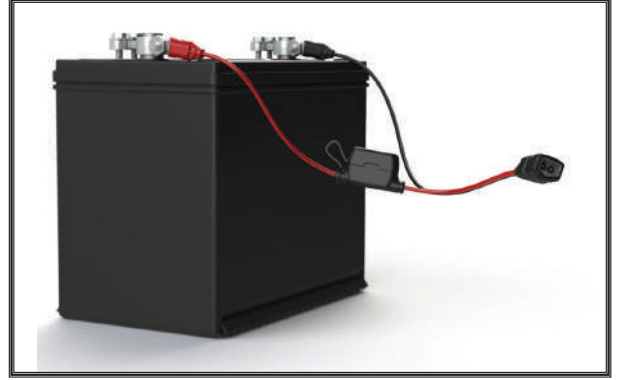

Fiyat 12 \$

BXA25 Akü Şarj Bağlantı Kıskaçları

- BLACK+DECKER Akü Şarj ve Bakım cihazlarınızı sabit olarak akünüze bağlamanızı, akünüzü şarj etmenizi ve bakım yapmanızı sağlar,
- BLACK+DECKER CHARGE & SAFE START özellikli bağlantı sistemi ile hızlı ve güvenli akü şarj cihazınıza bağlama imkânı,
- 30cm uzunluğunda kablosu sayesinde ulaşılması zor yerlerdeki akülerinize bağlayıp akünüzü kolayca şarj etme imkânı,
- BLACK+DECKER BXA21 ve BXA22 kodlu Akü Şarj ve bakım ürünleri ile uyumludur.

Fiyat 10 €

BXA26 Halka Terminalli Akü Şarj Bağlantı Kablosu

- BLACK+DECKER Akü Şarj ve Bakım cihazlarınızı sabit olarak akünüze bağlamanızı, akünüzü şarj etmenizi ve bakım yapmanızı sağlar,
- BLACK+DECKER CHARGE & SAFE START özellikli bağlantı sistemi ile hızlı ve güvenli akü şarj cihazınıza bağlama imkânı,
- Aracın zarar görmesini önleyen 10A'lık değiştirilebilir sigorta içerir,
- BLACK+DECKER BXA21 ve BXA22 kodlu Akü Şarj ve bakım ürünleri ile uyumludur.

Fiyat 8 €

BXA27 Halka Terminalli Akü Şarj Bağlantı Kablosu ve Akü Şarj Göstergesi

- BLACK+DECKER Akü Şarj ve Bakım cihazlarınızı sabit olarak akünüze bağlamanızı, akünüzü şarj etmenizi ve bakım yapmanızı sağlar,
- BLACK+DECKER CHARGE & SAFE START özellikli bağlantı sistemi ile hızlı ve güvenli akü şarj cihazınıza bağlama imkânı,
- %30-60 ve 100'lük artışlarla akünüzün şarj seviyesi hakkında bilgi sağlar, kablo uzunluğu 30 cm dir,
- BLACK+DECKER BXA21 ve BXA22 kodlu Akü Şarj ve bakım ürünleri ile uyumludur.

Fiyat 16 €

BXA28 12V Araç Çakmaklık Uçlu Akü Şarj Bağlantı Kablosu

- BLACK+DECKER Akü Şarj ve Bakım cihazlarının araç çakmaklığına takılarak, aracınızın aküsünü şarj etmenizi ve bakım yapmanızı sağlar,
- BLACK+DECKER CHARGE & SAFE START özellikli bağlantı sistemi ile hızlı ve güvenli akü şarj cihazınıza bağlama imkânı,
- 30cm uzunluğunda kablosu sayesinde çakmaklık soketine bağlayıp ihtiyaç halinde akünüzü kolayca şarj etme imkânı,
- BLACK+DECKER BXA21 ve BXA22 kodlu Akü Şarj ve bakım ürünleri ile uyumludur.